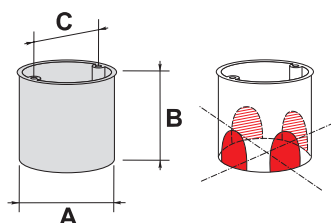

głęboka z wkr. 60 mm	70 mm	80 mm
Nr kat. - kolor / No. Cat. - Colour	33 035 008	33 036 008	33 073 008
Norma / Norm	PN-E 93208	PN-E 93208	PN-E 93208
Certyfikaty / Certificates	CE	CE	CE
Wymiary zewnętrzne / Dimensions			
Średnica zewnętrzna / Outside bore (A)	63 mm	75 mm	83 mm
Głębokość / Depth (B)	61 mm	51 mm	52 mm
Rozstaw otworów do mocowania sprzętu Distance of mounting to equipment boxes (C)	60 mm	70 mm	80 mm
Odstęp osi wiercenia otworów pod puszkę Distance between axes of hole	71 mm	81 mm	92 mm
Masa / Weight	18 g	21.3 g	24 g
Opakowanie zbiorcze / Collective package	50 szt.	60 szt.	36 szt.
Dodatkowe cechy / Additional characteristics			
w ścianach bocznych / in side walls w dnie / at the bottom	6 osłabień do rur $\varnothing$ 20 mm 1 osłabienie do rur $\varnothing$ 18 mm w komplecie 2 wkręty do mocowania osprzętu 2 mounting screws in the set	6 osłabień do rur $\varnothing$ 6 mm 2 osłabienia do rur $\varnothing$ 16 mm w komplecie pokrywa osłonowa the cover in the set	6 osłabień do rur $\varnothing$ 20 mm 1 osłabienie do rur $\varnothing$ 20 mm w komplecie pokrywa osłonowa the cover in the set
Osprzęt / Equipment			
	Pierścienie dystansowe PD60x12, PD60x24, PD60x30 Pokrywa PL60 lub WS60	Pierścienie dystansowe PD70x12, PD70x24