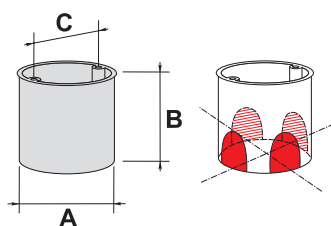

Puszki elektroinstalacyjne · Seria pomarańczowa, puszki podtynkowe, pojedyncze
Electrical installations boxes · Orange series, single brick wall boxes

Prostopadłe osłabienia
Perpendicular weakenings

Z60KF

Z60KFw

Z60DF

	płytką 60 mm	płytką z wkr. 60 mm	głęboka 60 mm
Nr kat. - kolor / No. Cat. - Colour	33 048 008	33 049 008	33 033 008
Norma / Norm	PN-E 93208	PN-E 93208	PN-E 93208
Certyfikaty / Certificates	CE	CE	CE
Wymiary zewnętrzne / Dimensions			
Średnica zewnętrzna / Outside bore (A)	63 mm	63 mm	63 mm
Głębokość / Depth (B)	41 mm	41 mm	61 mm
Rozstaw otworów do mocowania sprzętu Distance of mounting to equipment boxes (C)	60 mm	60 mm	60 mm
Odstęp osi wiercenia otworów pod puszkę Distance between axes of hole	71 mm	71 mm	71 mm
Masa / Weight	11.8 g	13.1 g	21.4 g
Opakowanie zbiorcze / Collective package	80 szt.	80 szt.	50 szt.
Dodatkowe cechy / Additional characteristics			
w ścianach bocznych / in side walls w dnie / at the bottom	4 osłabienia do rur $\varnothing$ 20 mm	4 osłabienia do rur $\varnothing$ 20 mm w komplecie 2 wkręty do mocowania osprzętu 2 mounting screws in the set	6 osłabień do rur $\varnothing$ 20 mm 1 osłabienie do rur $\varnothing$ 20 mm
Osprzęt / Equipment			
	Pierścienie dystansowe PD60x12, PD60x24, PD60x30 Pokrywa PL60 lub WS60 Pokrywa sygnalizacyjna PS60	Pierścienie dystansowe PD60x12, PD60x24, PD60x30 Pokrywa PL60 lub WS60 Pokrywa sygnalizacyjna PS60	Pierścienie dystansowe PD60x12, PD60x24, PD60x30 Pokrywa PL60 lub WS60 Pokrywa sygnalizacyjna PS60

Prostopadłe osłabienia
Perpendicular weakenings

Z60DFw

Z70KF

Z80KF