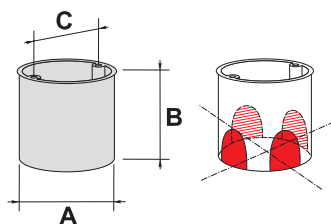

Puszki elektroinstalacyjne · Seria pomarańczowa, puszki podtynkowe, pojedyncze
Electrical installations boxes · Orange series, single brick wall boxes

Prostopadłe osłabienia
Perpendicular weakenings

Z60KF

Z60KFw

Z60DF

	płytką 60 mm	płytką z wkr. 60 mm	głęboka 60 mm
Nr kat. - kolor / No. Cat. - Colour	33 048 008	33 049 008	33 033 008
Norma / Norm	PN-E 93208	PN-E 93208	PN-E 93208
Certyfikaty / Certificates	CE	CE	CE
Wymiary zewnętrzne / Dimensions			
Średnica zewnętrzna / Outside bore (A)	63 mm	63 mm	63 mm
Głębokość / Depth (B)	41 mm	41 mm	61 mm
Rozstaw otworów do mocowania sprzętu Distance of mounting to equipment boxes (C)	60 mm	60 mm	60 mm
Odstęp osi wiercenia otworów pod puszkę Distance between axes of hole	71 mm	71 mm	71 mm
Masa / Weight	11.8 g	13.1 g	21.4 g
Opakowanie zbiorcze / Collective package	80 szt.	80 szt.	50 szt.
Dodatkowe cechy / Additional characteristics			
w ścianach bocznych / in side walls w dnie / at the bottom	4 osłabienia do rur $\varnothing$ 20 mm	4 osłabienia do rur $\varnothing$ 20 mm w komplecie 2 wkręty do mocowania osprzętu 2 mounting screws in the set	6 osłabień do rur $\varnothing$ 20 mm 1 osłabienie do rur $\varnothing$ 20 mm
Osprzęt / Equipment			
	Pierścienie dystansowe PD60x12, PD60x24, PD60x30 Pokrywa PL60 lub WS60 Pokrywa sygnalizacyjna PS60	Pierścienie dystansowe PD60x12, PD60x24, PD60x30 Pokrywa PL60 lub WS60 Pokrywa sygnalizacyjna PS60	Pierścienie dystansowe PD60x12, PD60x24, PD60x30 Pokrywa PL60 lub WS60 Pokrywa sygnalizacyjna PS60

Prostopadłe osłabienia
Perpendicular weakenings

Z60DFw

Z70KF

Z80KF