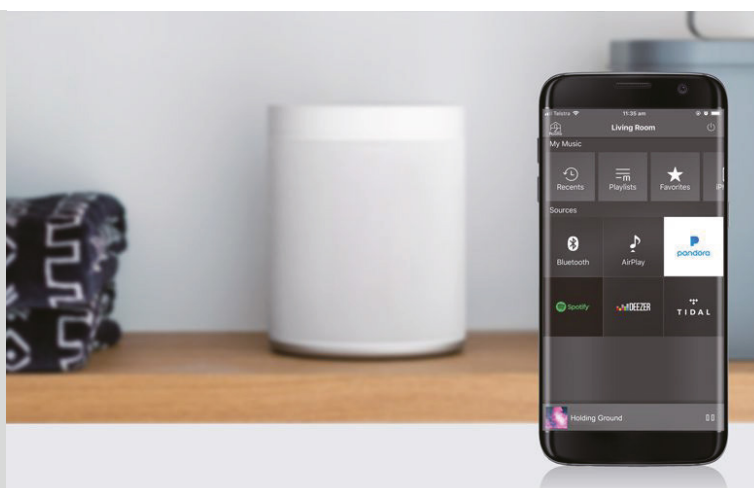

To nasz sposób na połączenie. MusicCast 20 gwarantuje wszechstronność i łatwość odsłuchu - może być używany jest samodzielny głośnik, sparowany, lub też pełnić rolę głośnika efektowego w połączeniu z kompatybilnym amplitunerem kina domowego MusicCast lub soundbarem.

biały

Świat muzyki

Odkryj świat muzyki dzięki wbudowanym strumieniowym serwisom muzycznym*. Synchronizowanie twoich list odtwarzania i ulubionych utworów ze smartfona lub komputera z MusicCast 20 oraz strumieniowe przesyłanie muzyki z serwisów muzycznych sprawiają, że z niewiarygodną łatwością możesz słuchać swoich ulubionych nagrań lub odkrywać nową muzykę.

*Dostępność serwisów strumieniowych zależy od regionu.

- Wbudowane muzyczne serwisy strumieniowe
- System multiroom MusicCast
- Kompatybilność ze sterowaniem głosowym Amazon Alexa*
(*Dostępność zależy od regionu.)
- High-res audio
- Parowanie stereo (konieczne dwie jednostki)

Z myślą o wszystkich miłośnikach kina domowego, MusicCast 20 może zostać użyty z tyłu pokoju, eliminując konieczność stosowania głośników efektowych.

Bezprzewodowe połączenie z amplitunerem AV MusicCast* oznacza brak konieczności prowadzenia kabla głośnikowego wokół pokoju.