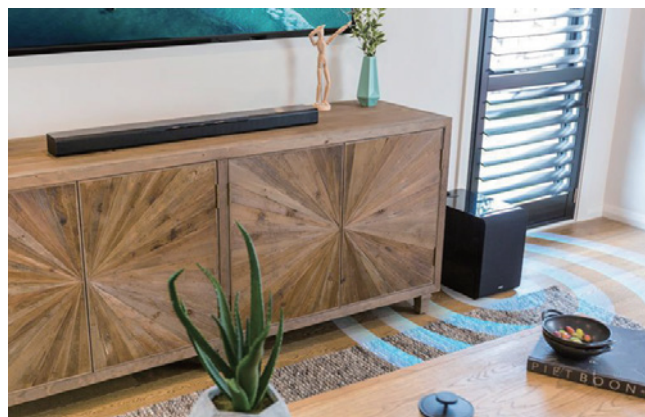

Subwoofer MusicCast SUB 100

Poznaj najwyższej klasy sceną dźwiękową z potężnym basem.
Odkryj radość słuchania dzięki doskonałej technologii multiroom MusicCast.

biały

Witaj w rodzinie

Yamaha oferuje najszerzy wybór brzmienia, dopasowany do twojego stylu życia. Niezależnie od tego, czy preferujesz kino domowe, czy też piękny dźwięk stereo, poznaj katalog MusicCast*, aby odkryć idealne dopełnienie dla twoich głośników.

- Możliwość wykorzystania w roli bezprzewodowego subwoofera z wybranymi modelami MusicCast
- Technologia Twisted Flare Port
- Automatyczna regulacja zwrotnicy i częstotliwości poprzez sparowane urządzenie kontrolne
- Nowoczesne wykończenie fortepianowe

Urodzony, by być wolnym

Dzięki łączności Wi-Fi subwoofer może być umieszczony w dowolnym miejscu pokoju. Wystarczy źródło zasilania i już możesz przenieść swój dźwięk na całkowicie nowy poziom, prezentując wszystko to, co najlepsze!