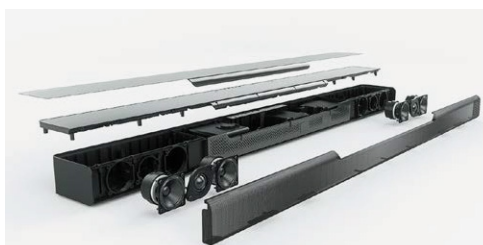

Powściągliwe wyrefinowanie

Wynieś na nowy poziom doświadczenie kina domowego dzięki ekscytującemu dźwiękowi przestrzennemu DTS Virtual:X. Wspierając najnowsze telewizory 4K Ultra HD, MusicCast BAR 40 udostępnia szereg opcji połączeniowych, wliczając Bluetooth i HDMI, a także wbudowane muzyczne serwisy strumieniowe i funkcjonalność multiroom MusicCast.

STWORZONY, ABY BUDZIĆ EMOCJE

Wszystko dzieje się wokół mnie

Przenieś emocje kina domowego na nowy poziom za pośrednictwem dźwięku, który otacza cię z każdej strony, także z góry.

MusicCast BAR 40 obsługuje DTS Virtual: X - otaczając słuchaczy ekscytującym dźwiękiem przestrzennym 3D z jednego urządzenia.

Bezprzewodowy subwoofer i głośniki efektowe

Wynieś dźwięk filmów i muzyki na nowy poziom, dodając bezprzewodowy subwoofer lub tylne głośniki efektowe (sprzedawane oddzielnie).

Co powiedział?

Z MusicCast BAR 40 zapomnisz o trudnych do usłyszenia dialogach.

Możliwość zamontowania na ścianie modelu MusicCast BAR 40 gwarantuje bezproblemową instalację i integrację z domowym meblowaniem.

Brzmi tak dobrze, jak wygląda

Idealny system dźwięku przestrzennego do ograniczonych przestrzeni, MusicCast BAR 40 dostarcza wielokanałowy dźwięk z eleganckiej, niewielkiej konstrukcji.