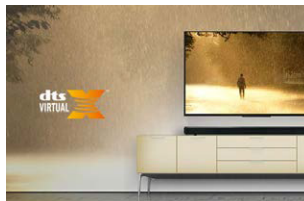

MusicCast BAR 400 obsługuje DTS Virtual: X - otaczając słuchaczy ekscytującym dźwiękiem przestrzennym 3D z jednego urządzenia.

Teraz możesz to poczuć

Kluczową korzyścią wynikającą z użytkowania soundbaru jest możliwość ograniczenia nieporządku - eliminując konieczność stosowania głośników efektowych i kabli biegnących przez cały pokój.