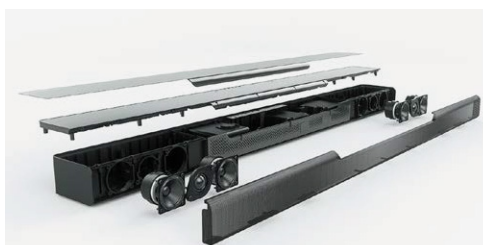

Zmień sposób, w jaki oglądasz

Wynieś na nowy poziom doświadczenie kina domowego dzięki ekscytującemu dźwiękowi przestrzennemu DTS Virtual:X. Wspierając najnowsze telewizory 4K Ultra HD, MusicCast BAR 400 z bezprzewodowym subwooferem udostępnia szereg opcji połączeniowych, wliczając Bluetooth i HDMI, a także wbudowane muzyczne serwisy strumieniowe i funkcjonalność multiroom MusicCast.

Możliwość zamontowania na ścianie modelu MusicCast BAR 400 gwarantuje bezproblemową instalację i integrację z domowym umeblowaniem.