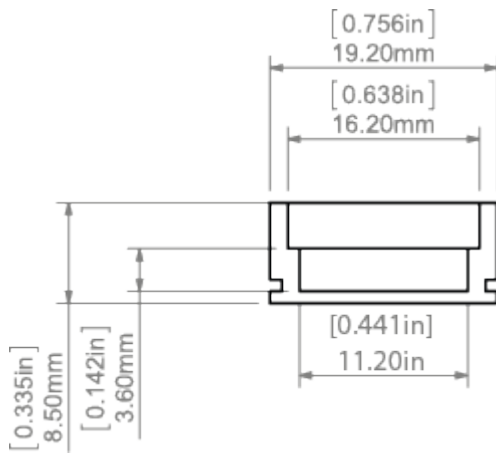

Nr Ref	wykończenie powierzchni	dostępne długości
B1889ANODA_1	Srebrny anodowany	1000 mm
B1889ANODA_2	Srebrny anodowany	2000 mm
B1889ANODA_3	Srebrny anodowany	3000 mm

RYSUNEK TECHNICZNY