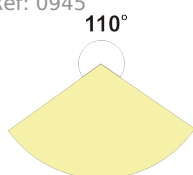

PRODUKTY POWIĄZANE

OSŁONY

ZASŁEPKI

AKCESORIA

MATERIAŁY MARKETINGOWE